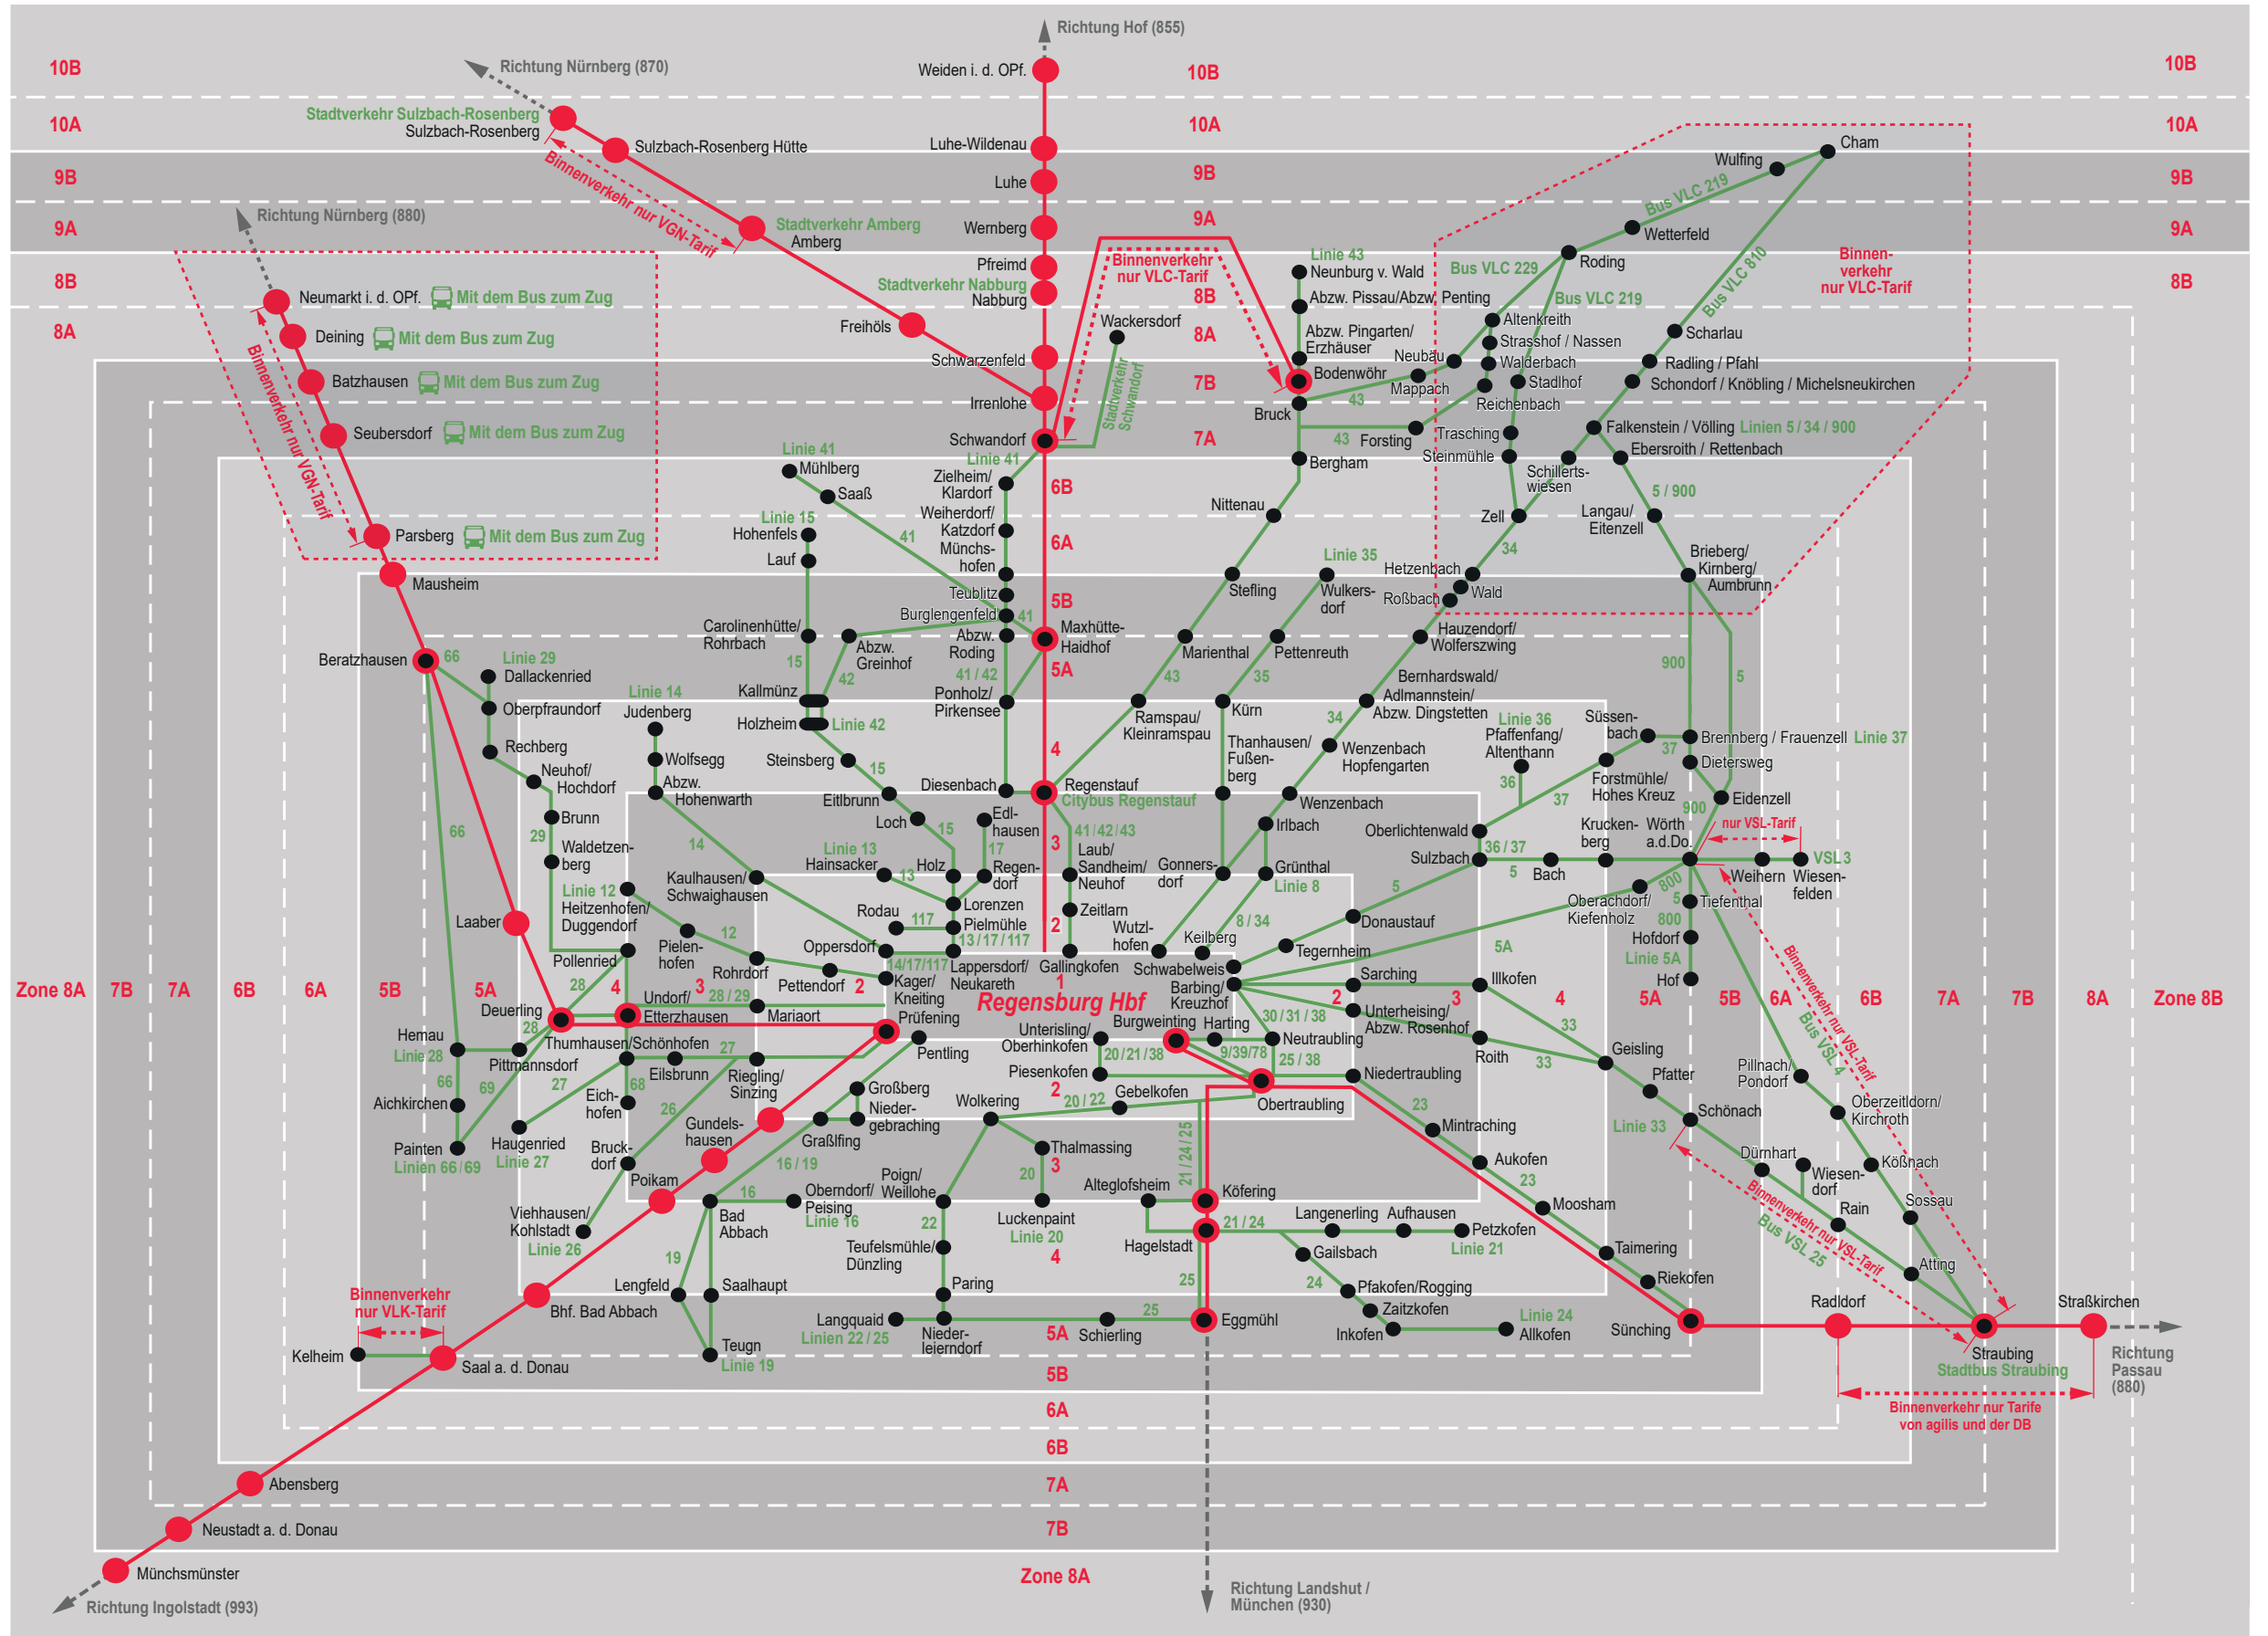

# RVV-Tarifzonenplan / Streckenplan Region (Hauptnetz)

Stand: 11.12.2022

Dieses Werk ist unter der Creative Commons-Lizenz CC BY-ND 4.0 lizenziert.

Das City-Ticket der Bahn gilt in den Zonen 1-2. Die Bayern-Tickets gelten in allen Tarifzonen. (Bitte den Gültigkeitszeitraum des jeweiligen Tickets beachten.)